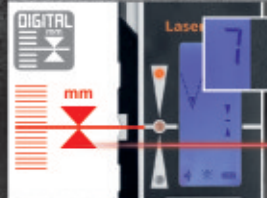

Indicación de distancia al plano del láser con precisión milimétrica

WORK + CHARGE